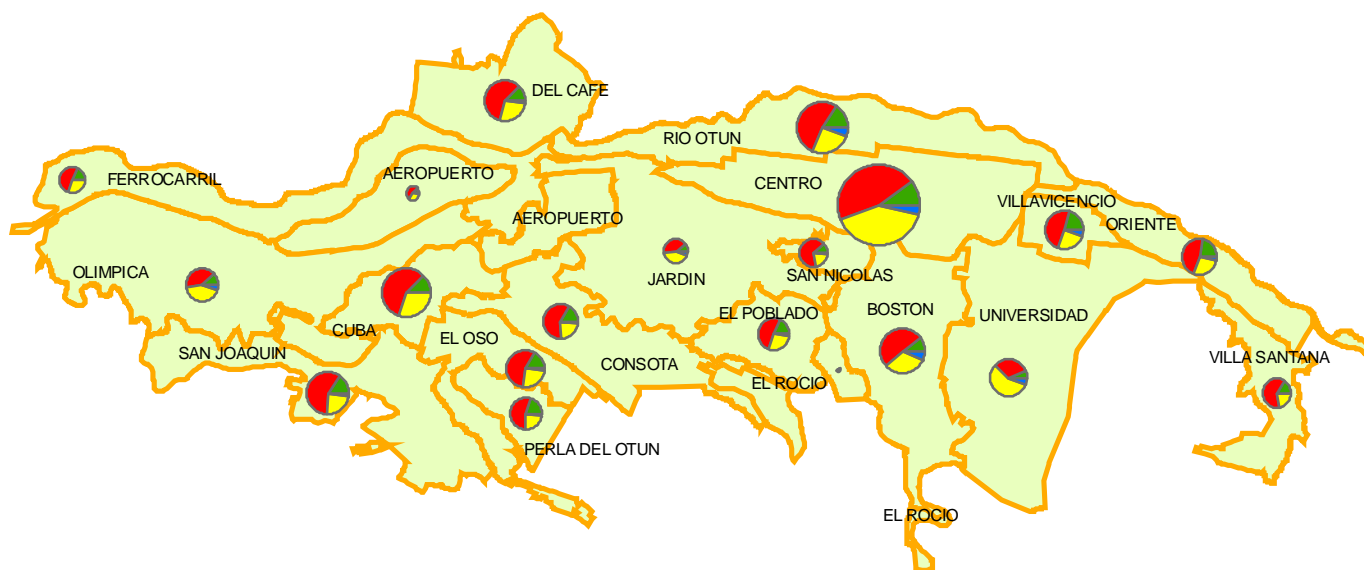

O

PEREIRA - Risaralda - Unidades Económicas

Cantidad de Establecimientos

Establecimientos

- Industria
- Comercio
- Servicios
- Otra Actividad Económica

Límite de comuna

RESUMEN CIUDAD